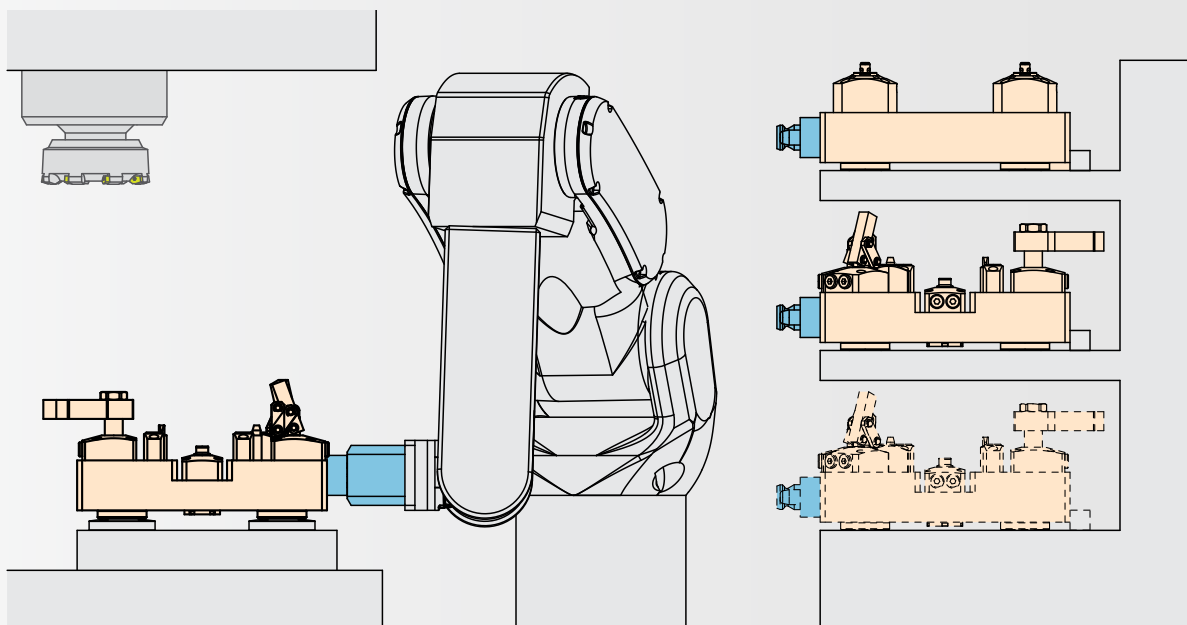

PALLET GRIPPER WVA

Model WVA

- **PALLET GRIPPER WVA** zjednoduší robotickou výměnu palet.
- Maximální spolehlivost výměny zajišťuje snímač, který monitoruje přítomnost palet.

BEZÚDRŽBOVÝ ROBOTICKÝ MODUL **PALLET GRIPPER WVA** PRO SNADNOU A RYCHLOU MANIPULACI S PALETAMI